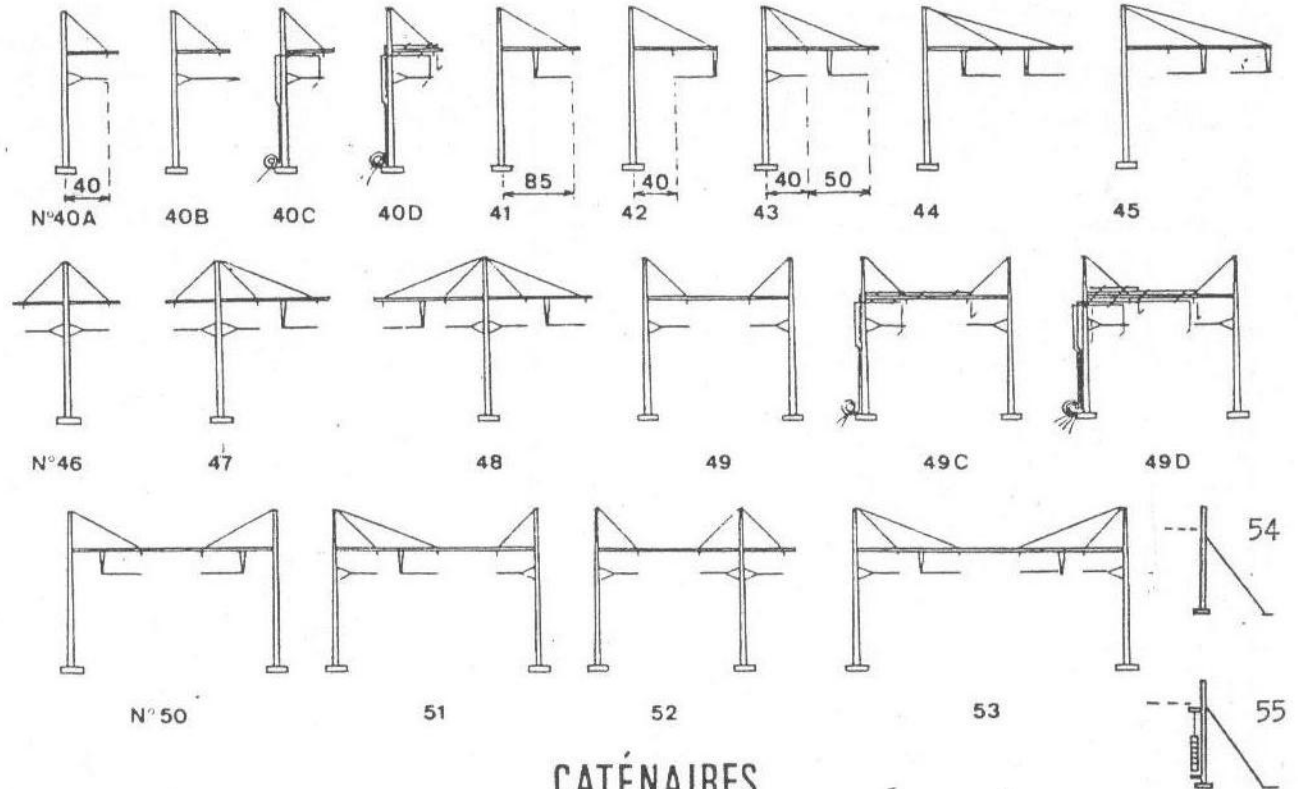

POTEAUX SUPPORTS DE CATÉNAIRES ET CATÉNAIRES ECARTEMENT HO

TYPE SUD-EST 15KV C.CONTINU A MONTER ET MONTÉS FABRICATION PLASTIQUE NYLON

VERSIONS STANDARDS

POTEAU N°40A TYPE SUD-EST
FABRICATION PLASTIQUE (NYLON)

CATÉNAIRES