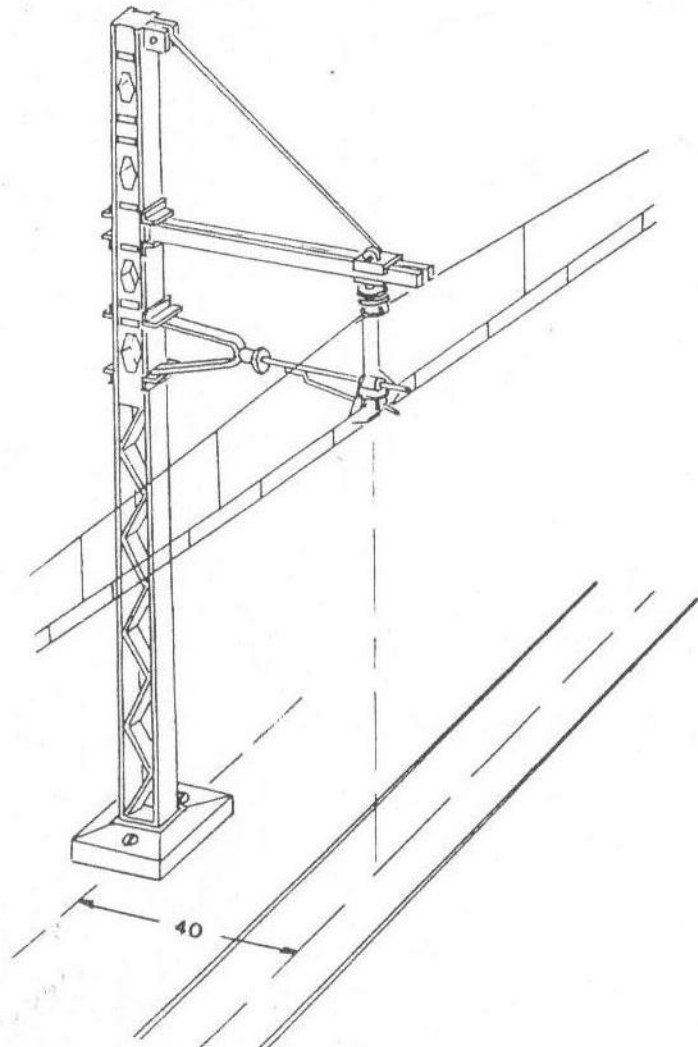

POTEAUX SUPPORTS DE CATÉNAIRES ET CATÉNAIRES ECARTEMENT HO

TYPE SUD-EST 15KV C.CONTINU A MONTER ET MONTÉS FABRICATION PLASTIQUE NYLON

VERSIONS STANDARDS

POTEAU N°40A TYPE SUD-EST
FABRICATION PLASTIQUE (NYLON)