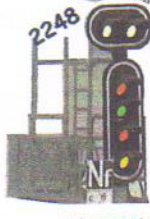

Potence nue : réf 2500, avec 1 nacelle 2240 : 2501
avec 2 nacelles 2240 : 2502

Disque Rouge :
Signalisation lumineuse
fonctionnelle, échelle HO.

Nacelles

3211 en N

Cibles

3240 en N

Signaux sur mât

3 feux standard

voies de service
ras de sol et sur mât.

2 feux standard

protection des
aiguillages

voies principales
vers voies de service.

voie de service vers
voies principales.

indicateur
2 directions.

Portique 3 voies : réf. 2503 (entre-axe mâts : 195 mm)

en 4 voies : réf. 2504 (entre-axe mâts : 250 mm)

Potence 2 voies
avec 2 nacelles réf. 2240
réf : 2502

réf : 3502 en N

Nacelles

Cibles

Signaux sur mât

Signal 4 feux +
Rappel de Ralen.

Indicateur
3 directions